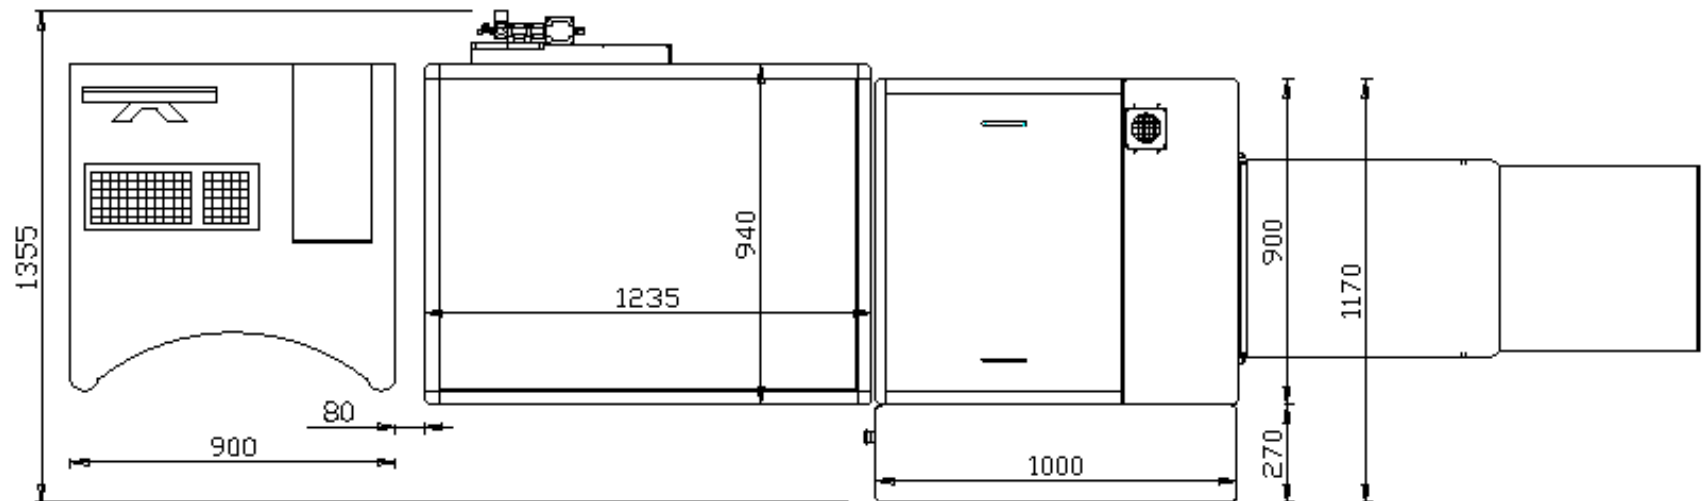

Compact LaserLab 50x115 - 20"x45"