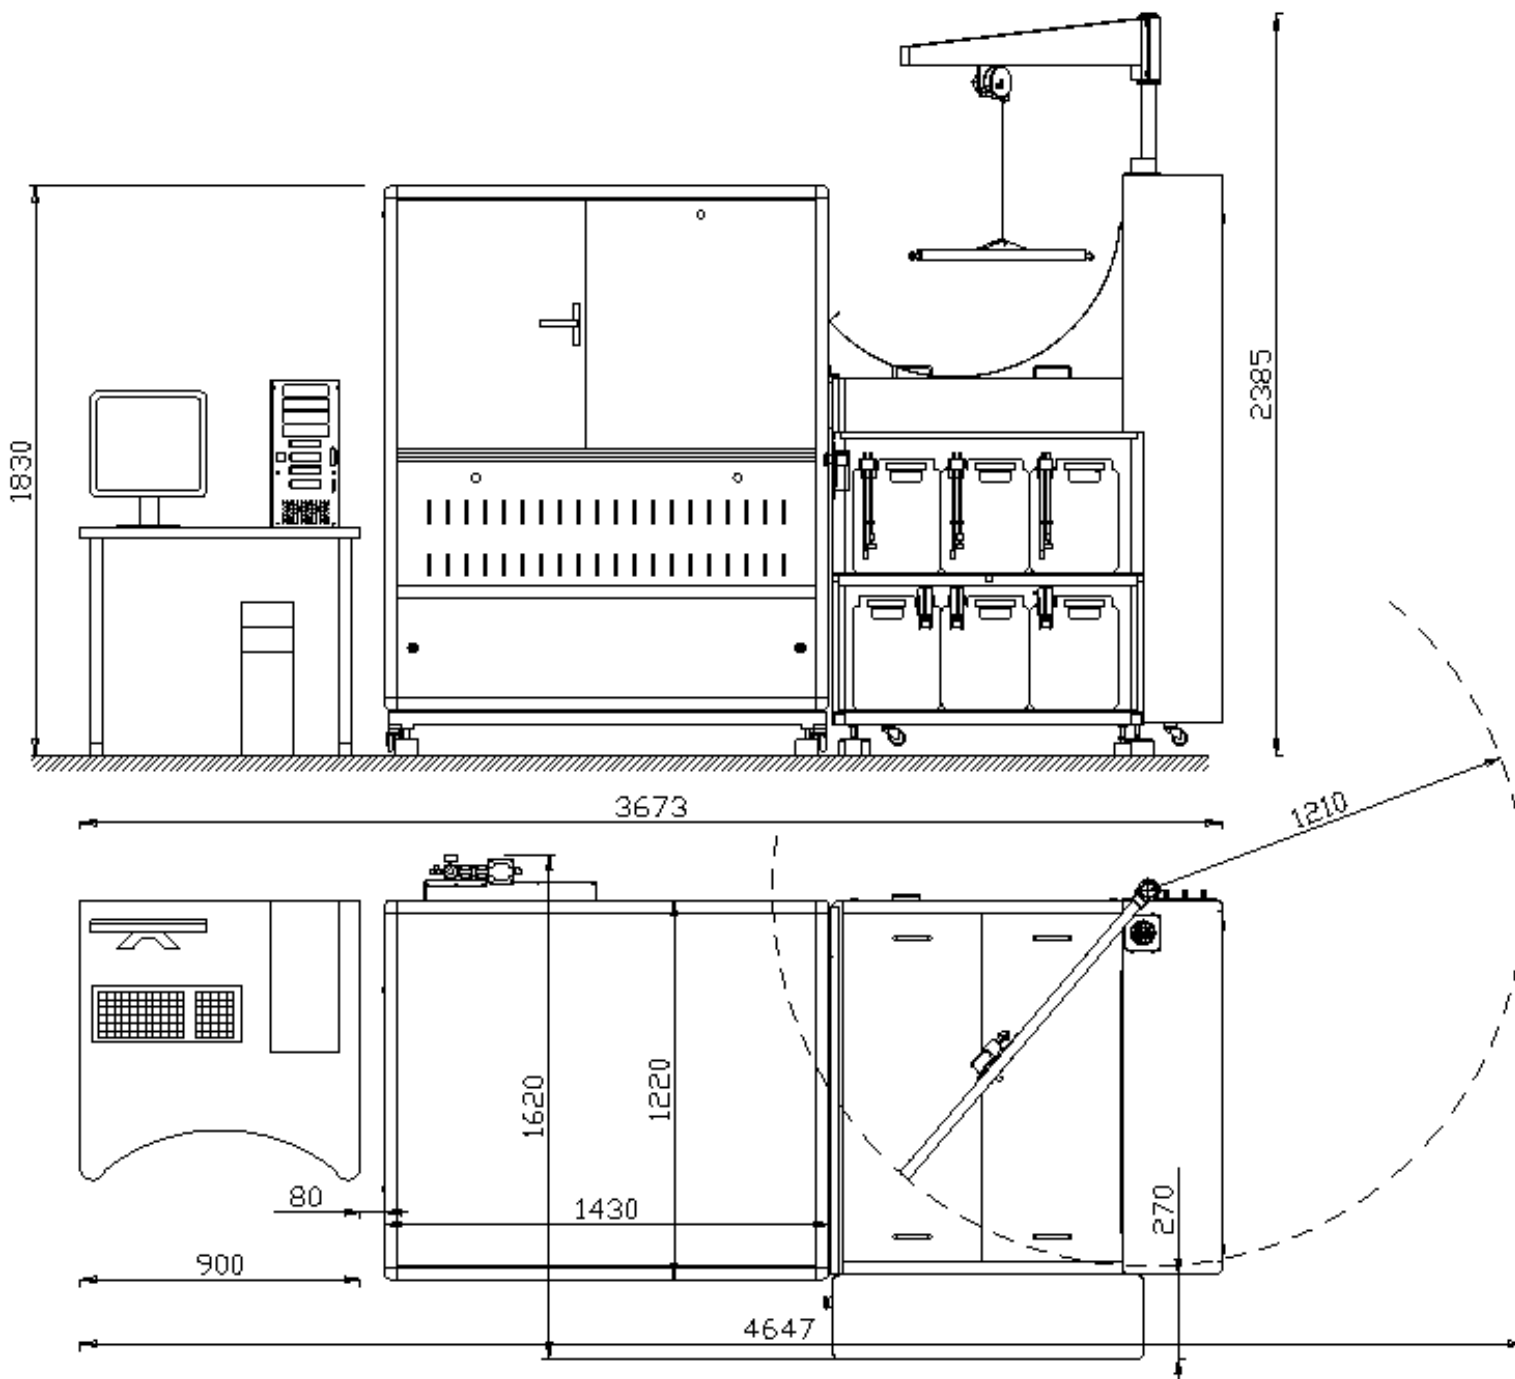

LaserLab 76x125 - 30"x49"