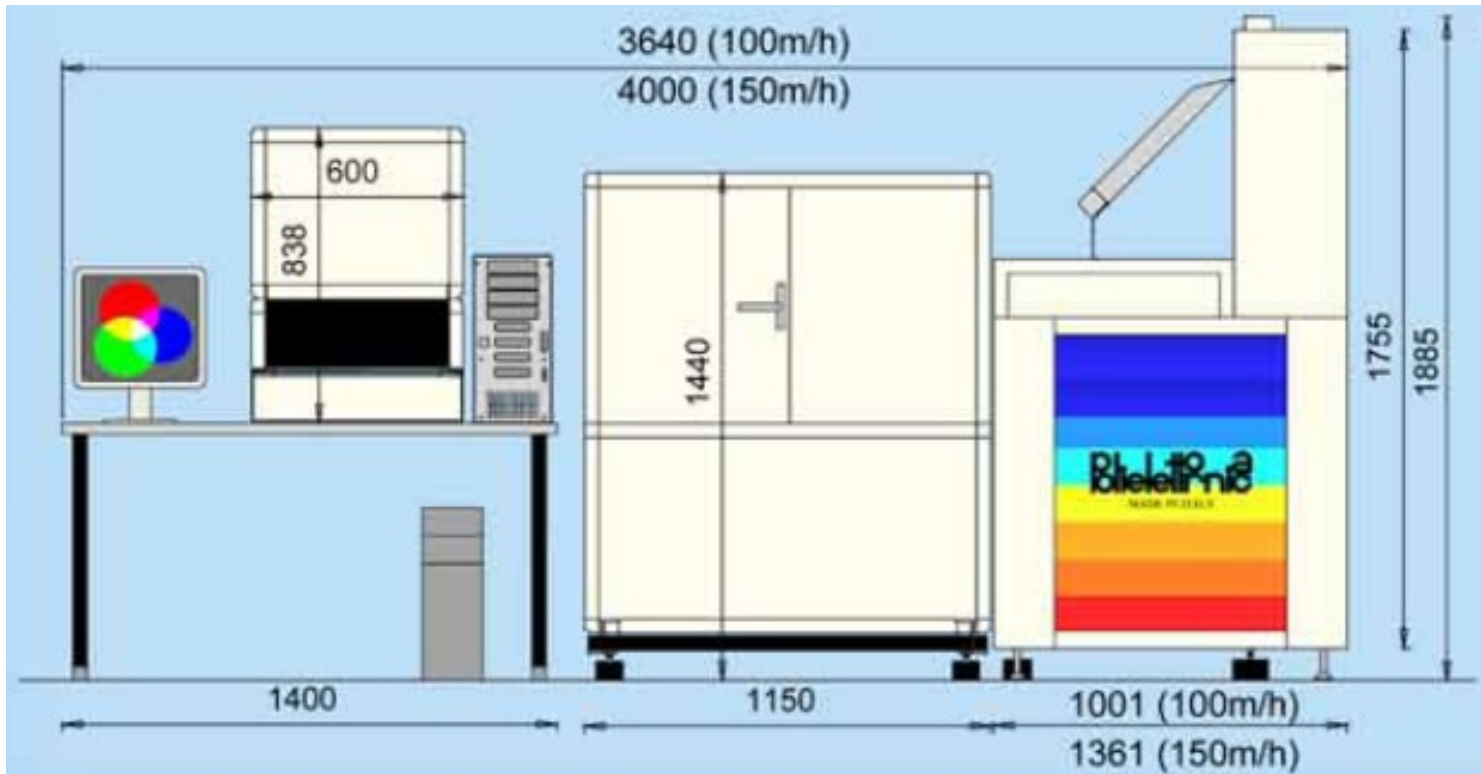

Laser VideoLab 30x50