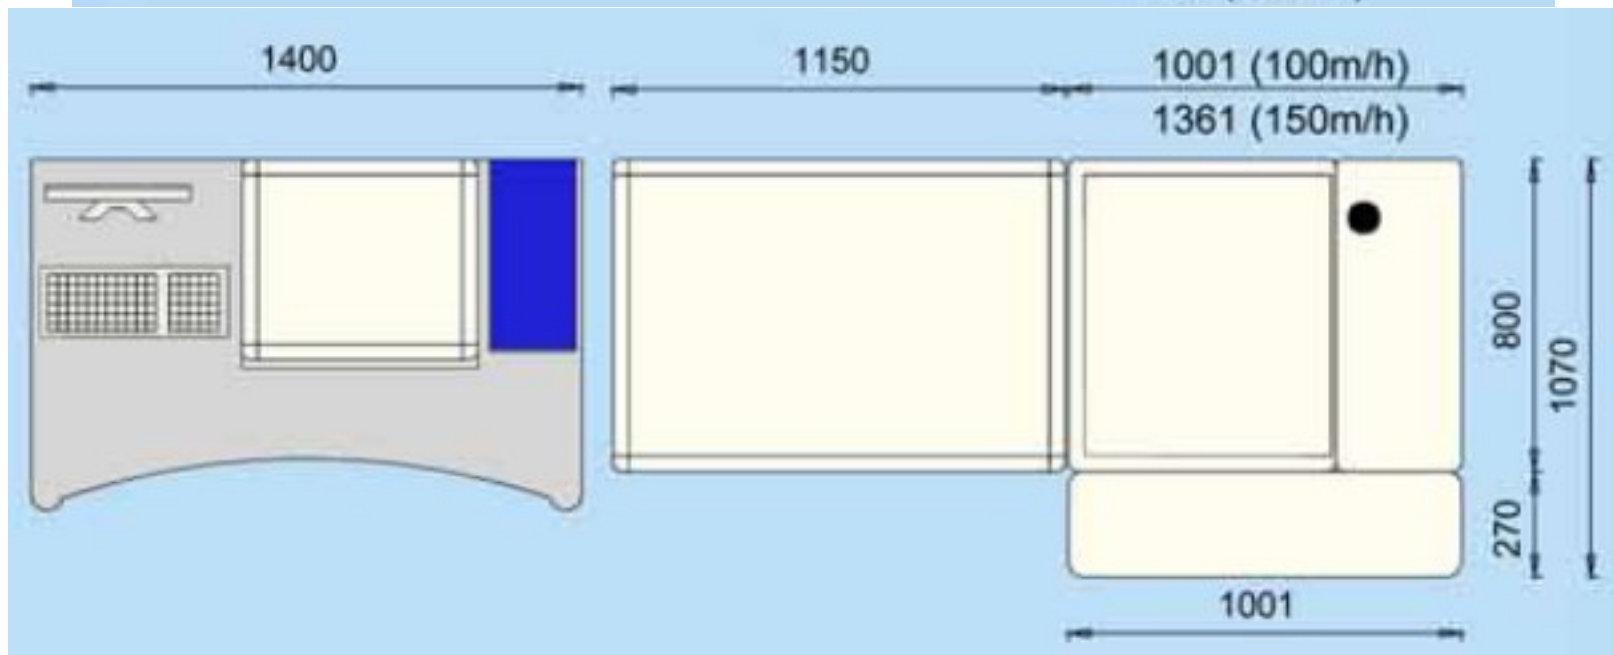

Laser VideoLab 30x50