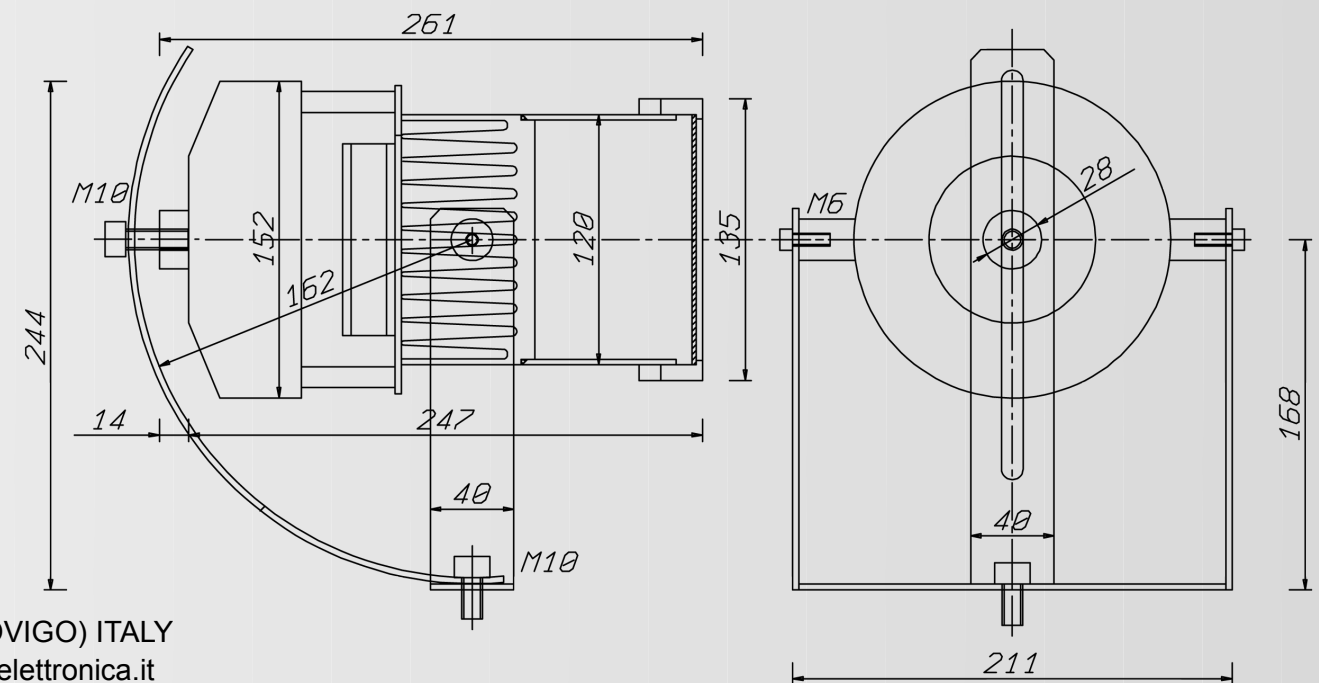

- flusso luminoso aggiustabile dal 10% al 100%
- 10,000/15,000 Lumen
- Indice di resa cromatica CRI=90
- Consumo 160W
- Alimentazione 90-305V / 47-63Hz
- Protezione Termica incorporata
- Funzionamento continuato 24h
- Temperatura di funzionamento -10 / +70°C
- Peso: 3.8Kg con supporto cardanico con blocco dell'alzo di proiezione.

- Beam power adjustable from 10% to 100%
- 10,000/15,000 Lumen
- CRI=90
- Power consumption 160W
- Power supply 90-305V / 47-63Hz
- Built in thermal protection
- Continuous operation (24h)
- Operating Temperature -10 / +70°C
- Weight: 3,8 Kg (8,4 lb) with cardanic holder with lock of height angle.